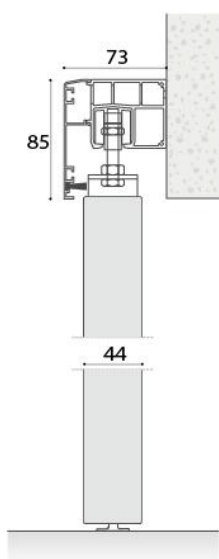

APERTURE

1/3 - 2/3

APERTURE SALVASPAZIO

IL SISTEMA INNOVATIVO PERMETTE DI GUADAGNARE SPAZIO RIDUCENDO L'INGOMBRO DELL'ANTA APERTA IN MODO DA SPORGERE IN PARTI UGUALI DENTRO E FUORI LA STANZA.

APERTURE

A LIBRO

APERTURE SALVASPAZIO

PORTA 1 ANTA
passaggio 1/1

PORTE SCORREVOLI INTERNO MURO A 1 BINARIO

PORTA 1 ANTA
passaggio totale

PORTE SCORREVOLI ESTERNO MURO A PARETE / SOFFITTO A 1 BINARIO