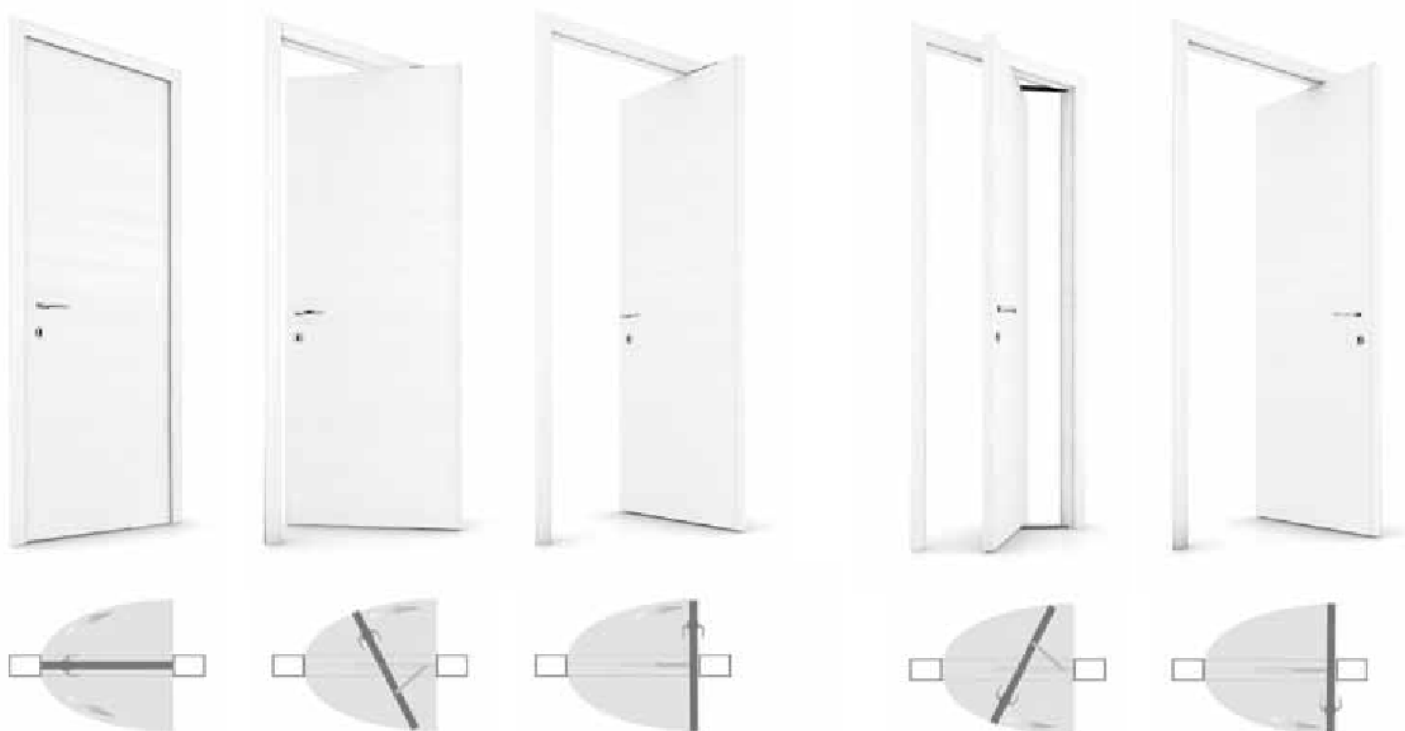

APERTURE

1/3 - 2/3

APERTURE SALVASPAZIO

IL SISTEMA INNOVATIVO PERMETTE DI GUADAGNARE SPAZIO RIDUCENDO L'INGOMBRO DELL'ANTA APERTA IN MODO DA SPORGERE IN PARTI UGUALI DENTRO E FUORI LA STANZA.

APERTURE

A LIBRO

APERTURE SALVASPAZIO

IL SISTEMA TRADIZIONALE DI APERTURA PIEGHEVOLE. LA PORTA SI APRE PIEGANDOSI SU UNO STIPITE E DIMEZZANDO L'INGOMBRO PER OTTIMIZZARE LA GESTIONE DEGLI SPAZI.

APERTURE

A GIRO

APERTURE SALVASPAZIO

L'ESCLUSIVO SISTEMA ROTOBASCULANTE SU PERNO CENTRALE PERMETTE LO SCORRIMENTO DELL'ANTA E L'APPOGGIO ALLO STIPITE CON UN MOVIMENTO SEMPLICE E FLUIDO A SPINGERE E A TIRARE CHE RIDUCE L'INGOMBRO NECESSARIO ALL'APERTURA DELLA PORTA.

SPINGERE

TIRARE

APERTURE

A GIRO

IL SISTEMA D'APERTURA ROTOBASCULANTE GIRO HA IL VANTAGGIO DI OTTIMIZZARE IL PASSAGGIO TRA PICCOLE STANZE SENZA ALTERARE L'ESTETICA DELLA PORTA.

APERTURE SALVASPAZIO

SCORREVOLI